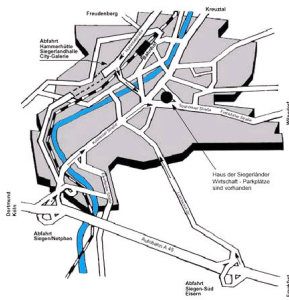

So finden Sie uns in 57072 Siegen, Spandauer Straße 25

GPS 08°01'9.60" Ost - 50°52'19.06" Nord

>> [Anfahrtsskizze zum Herunterladen](#)